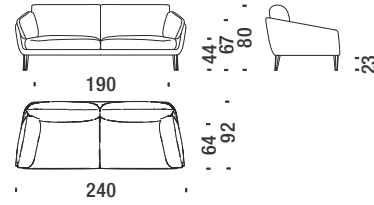

**DL3030**

■ 12,9mt. ★ 19,4m<sup>2</sup> □ 1,5m<sup>3</sup> 🧑 70Kg

**Sofa 240**

**Sofa 240**

**DL3090**

■ 12,9mt. ★ 21,9m<sup>2</sup> □ 1,7m<sup>3</sup> 🧑 85Kg

**Chaise Longue high left**

**Chaise Longue hoch links**

**DL30D4**

■ 9,1mt. ★ 13,9m<sup>2</sup> □ 1,1m<sup>3</sup> 🧑 60Kg

**Chaise Longue high right**

**Chaise Longue hoch rechts**

**DL30D3**

■ 9,1mt. ★ 13,9m<sup>2</sup> □ 1,1m<sup>3</sup> 🧑 60Kg

**Optional cushion 52x52**

**Kissen optional 52x52**

**DL3080**

■ 0,6mt. ★ 0,9m<sup>2</sup>