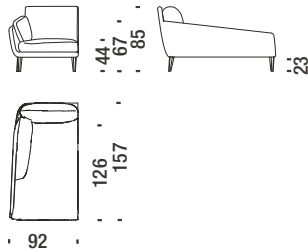

**DL3030**

■ 12,9mt. ★ 19,4m<sup>2</sup> □ 1,5m<sup>3</sup> 🧑 70Kg

**Sofa 240**

**Sofa 240**

**DL3090**

■ 12,9mt. ★ 21,9m<sup>2</sup> □ 1,7m<sup>3</sup> 🧑 85Kg

**Chaise Longue high left**

**Chaise Longue hoch links**

**DL30D4**

■ 9,1mt. ★ 13,9m<sup>2</sup> □ 1,1m<sup>3</sup> 🧑 60Kg

**Chaise Longue high right**

**Chaise Longue hoch rechts**

**DL30D3**

■ 9,1mt. ★ 13,9m<sup>2</sup> □ 1,1m<sup>3</sup> 🧑 60Kg

**Optional cushion 52x52**

**Kissen optional 52x52**

**DL3080**

■ 0,6mt. ★ 0,9m<sup>2</sup>