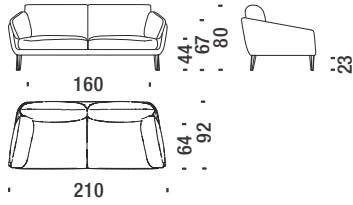

Kissen in Daune.

Sister Ray ist abziehbar.

HINWEIS: Siehe Stoff-Tabelle am Ende der Preisliste.

Feet color    Farbe Füße .....

Charcoal

Natural Ash

**Sofa 210**

**Sofa 210**

**DL3030**

■ 12,9mt. ★ 19,4m<sup>2</sup> □ 1,5m<sup>3</sup> 🧑 70Kg

**Sofa 240**

**Sofa 240**

**DL3090**

■ 12,9mt. ★ 21,9m<sup>2</sup> □ 1,7m<sup>3</sup> 🧑 85Kg

**Chaise Longue high left**

**Chaise Longue hoch links**

**DL30D4**

■ 9,1mt. ★ 13,9m<sup>2</sup> □ 1,1m<sup>3</sup> 🧑 60Kg

**Chaise Longue high right**

**Chaise Longue hoch rechts**

**DL30D3**

■ 9,1mt. ★ 13,9m<sup>2</sup> □ 1,1m<sup>3</sup> 🧑 60Kg

**Optional cushion 52x52**