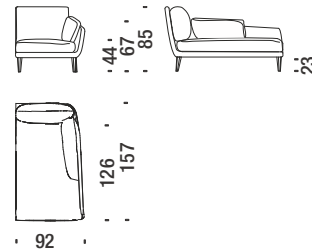

**DL3030**

■ 12,9mt. ★ 19,4m<sup>2</sup> □ 1,5m<sup>3</sup> 🧑 70Kg

**Sofa 240**

**Sofa 240**

**DL3090**

■ 12,9mt. ★ 21,9m<sup>2</sup> □ 1,7m<sup>3</sup> 🧑 85Kg

**Chaise Longue high left**

**Chaise Longue hoch links**

**DL30D4**

■ 9,1mt. ★ 13,9m<sup>2</sup> □ 1,1m<sup>3</sup> 🧑 60Kg

**Chaise Longue high right**

**Chaise Longue hoch rechts**

**DL30D3**

■ 9,1mt. ★ 13,9m<sup>2</sup> □ 1,1m<sup>3</sup> 🧑 60Kg

**Optional cushion 52x52**

**Kissen optional 52x52**

**DL3080**

■ 0,6mt. ★ 0,9m<sup>2</sup>